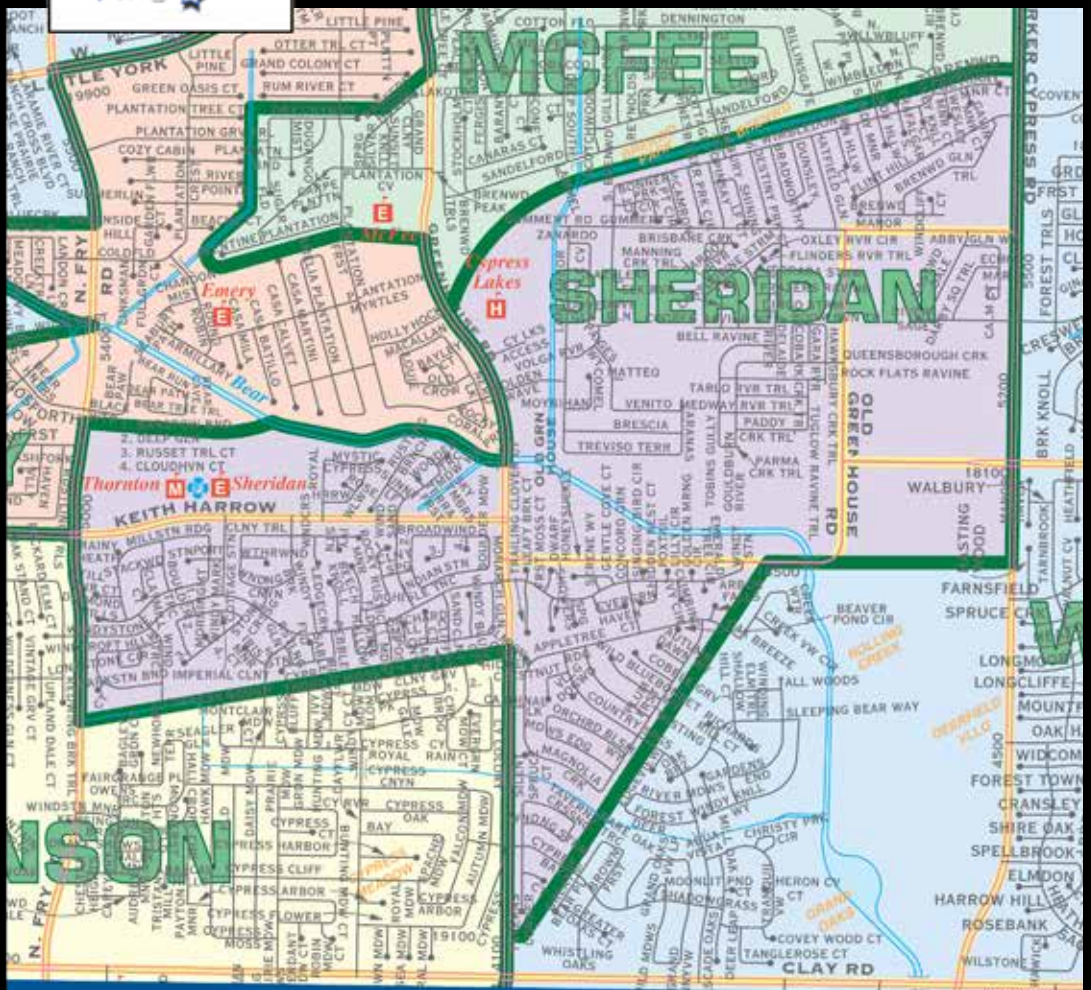

SHERIDAN ELEMENTARY

19790 KIETH HARROW BLVD - KATY, TEXAS 77449
281-856-1420